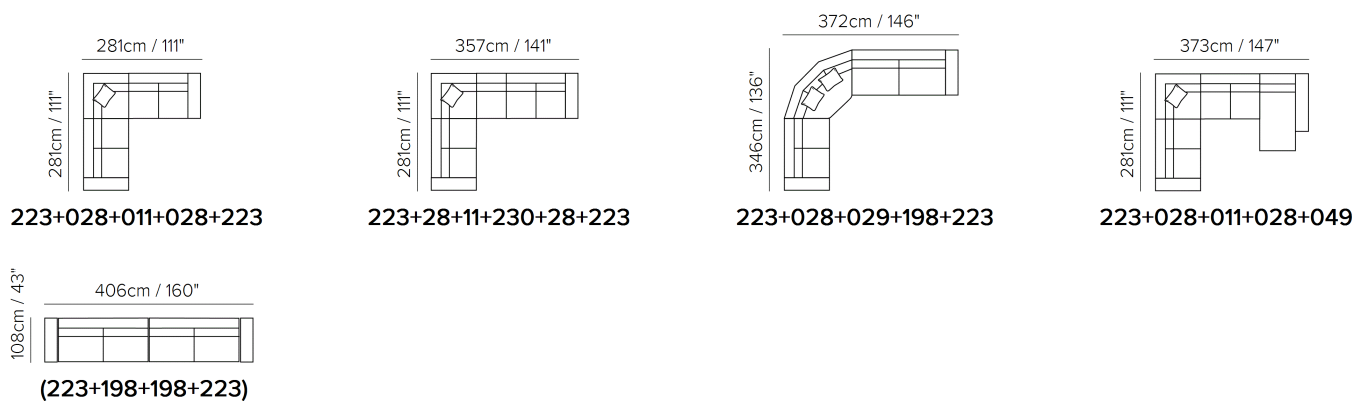

## SCHEMATICS

## COMPOSITION EXAMPLES

■ Vers. 009

■ Vers. 225+198+049

■ Vers. 047+028+029+028+001+223

## COMPOSITION EXAMPLES

- ・ デザイン、仕様、サイズ、廃番は予告なく行われる場合がありますので、予めご了承願います。
- ・ サイズは全てcm(センチメートル)単位で表示しております。
- ・ 掲載サイズは、製品により実物と多少の誤差が生じる事がございますので予めご了承下さい。
- ・ 掲載価格は全て税込価格です。
- ・ 掲載されている製品の色や質感は実物とは異なる場合がありますので予めご了承下さい。
- ・ 天然素材を使用している為、一点一点風合いは異なる場合がございますので予めご了承下さい。