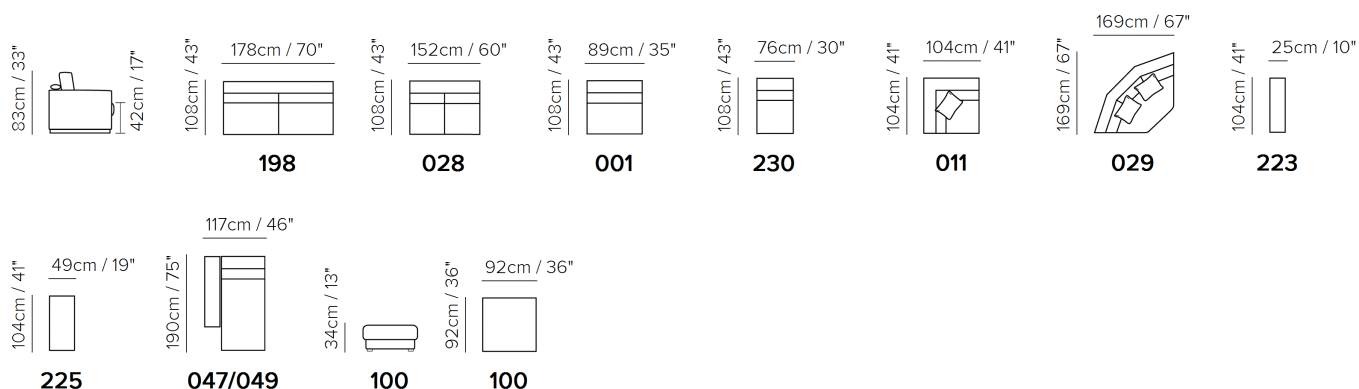

■ Vers. 225+001+225

■ Vers. 223+001+223

■ Vers. 225+198+049

## SCHEMATICS

## COMPOSITION EXAMPLES

- ・ デザイン、仕様、サイズ、廃番は予告なく行われる場合がありますので、予めご了承願います。
- ・ サイズは全てcm(センチメートル)単位で表示しております。
- ・ 掲載サイズは、製品により実物と多少の誤差が生じる事がございますので予めご了承下さい。
- ・ 掲載価格は全て税込価格です。
- ・ 掲載されている製品の色や質感は実物とは異なる場合がありますので予めご了承下さい。
- ・ 天然素材を使用している為、一点一点風合いは異なる場合がございますので予めご了承下さい。