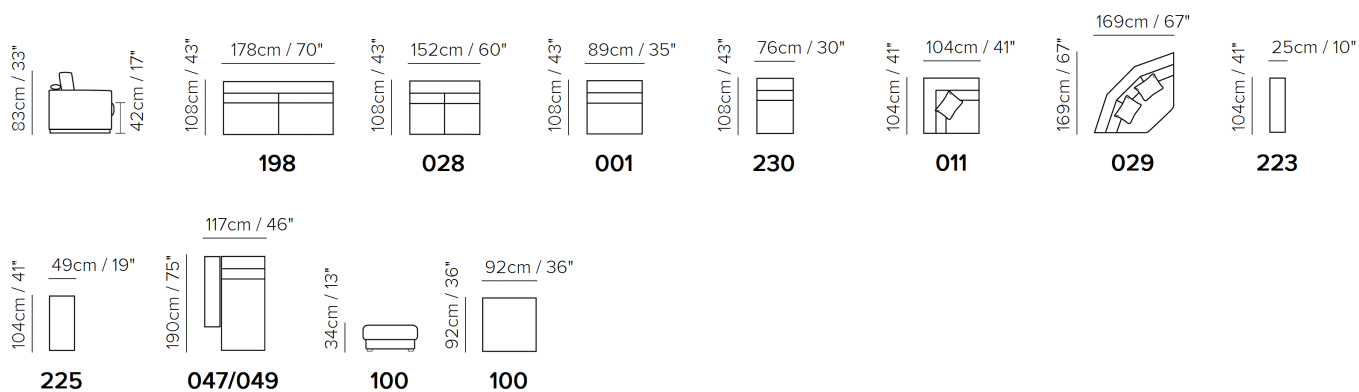

## SCHEMATICS

## COMPOSITION EXAMPLES

■ Vers. 009

■ Vers. 225+198+049

■ Vers. 047+028+029+028+001+223

## COMPOSITION EXAMPLES

- ・ デザイン、仕様、サイズ、廃番は予告なく行われる場合がありますので、予めご了承願います。
- ・ サイズは全てcm(センチメートル)単位で表示しております。
- ・ 掲載サイズは、製品により実物と多少の誤差が生じる事がございますので予めご了承下さい。
- ・ 掲載価格は全て税込価格です。
- ・ 掲載されている製品の色や質感は実物とは異なる場合がありますので予めご了承下さい。
- ・ 天然素材を使用している為、一点一点風合いは異なる場合がございますので予めご了承下さい。