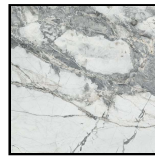

100cm x 100cm H 27cm  
39,37" x 39,37" H 10,63"

ROUND ACCENT

45cm H 34cm  
17,72" H 13,39"  
56cm H 50cm  
22,05" H 19,69"  
56cm H 50cm  
22,05" H 19,69"

FINISHINGS

Frame finishing

PEWTER

Top finishing

COFFEE

SMOKED OAK

CALACATTA GOLD

MARMO OROBICO

INVISIBLE GRAY

- ・ デザイン、仕様、サイズ、廃番は予告なく行われる場合がありますので、予めご了承願います。
- ・ サイズは全てcm(センチメートル)単位で表示しております。
- ・ 掲載サイズは、製品により実物と多少の誤差が生じる事がございますので予めご了承下さい。
- ・ 掲載価格は全て税込価格です。
- ・ 掲載されている製品の色や質感は実物とは異なる場合がありますので予めご了承下さい。
- ・ 天然素材を使用している為、一点一点風合いは異なる場合がございますので予めご了承下さい。