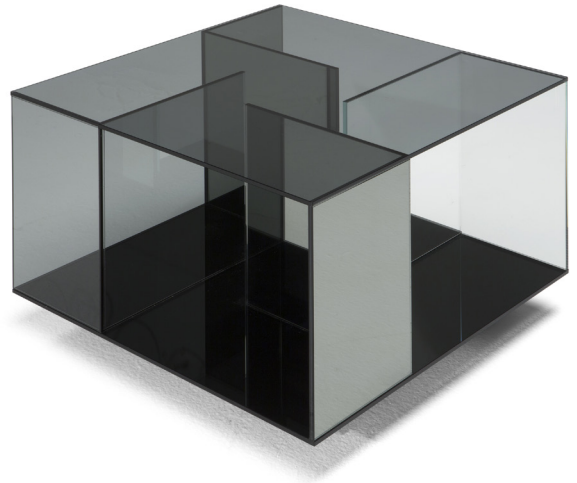

■ T140V01

■ T140VM4

■ T140V04

■ T140VX3

■ T140V03