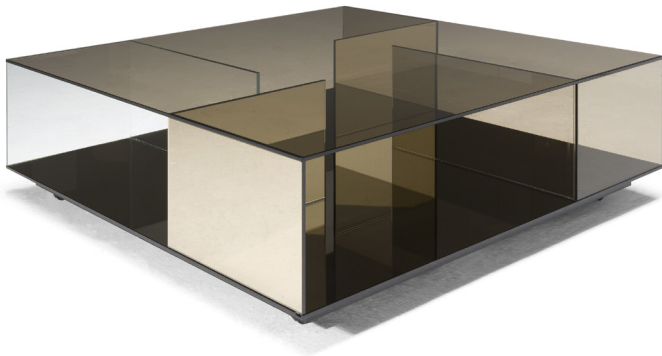

■ T140VX1

■ T140V01

■ T140VM4

■ T140V04

■ T140VX3

■ T140V03

## SCHEMATICS

---

### SQUARE CORNER

60cm x 60cm H 42cm  
23,62" x 23,62" H 16,54"

60cm x 60cm H 70cm  
23,62" x 23,62" H 27,56"

### SQUARE CENTRAL

100cm x 100cm H 34cm  
39,37" x 39,37" H 13,39"