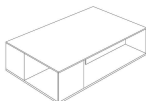

## SCHEMATICS

---

### SQUARE CORNER

60cm x 60cm H 42cm  
23,62" x 23,62" H 16,54"

60cm x 60cm H 70cm  
23,62" x 23,62" H 27,56"

### SQUARE CENTRAL

100cm x 100cm H 34cm  
39,37" x 39,37" H 13,39"

### RECTANGULAR CENTRAL

85cm x 125cm H 34cm  
33,46" x 49,21" H 13,39"