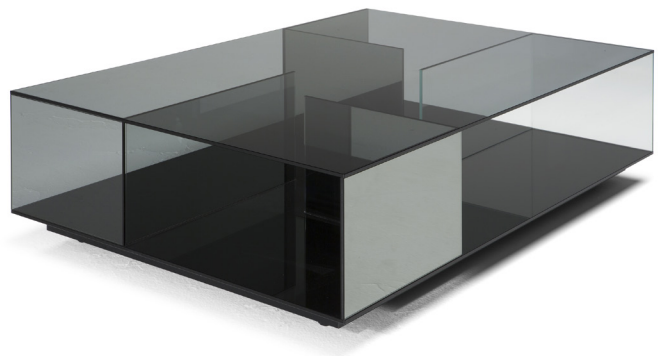

■ T140VX1

■ T140V01

■ T140VM4

■ T140V04

■ T140VX3

■ T140V03

## SCHEMATICS

---

### SQUARE CORNER

60cm x 60cm H 42cm  
23,62" x 23,62" H 16,54"

60cm x 60cm H 70cm  
23,62" x 23,62" H 27,56"

### SQUARE CENTRAL

100cm x 100cm H 34cm  
39,37" x 39,37" H 13,39"