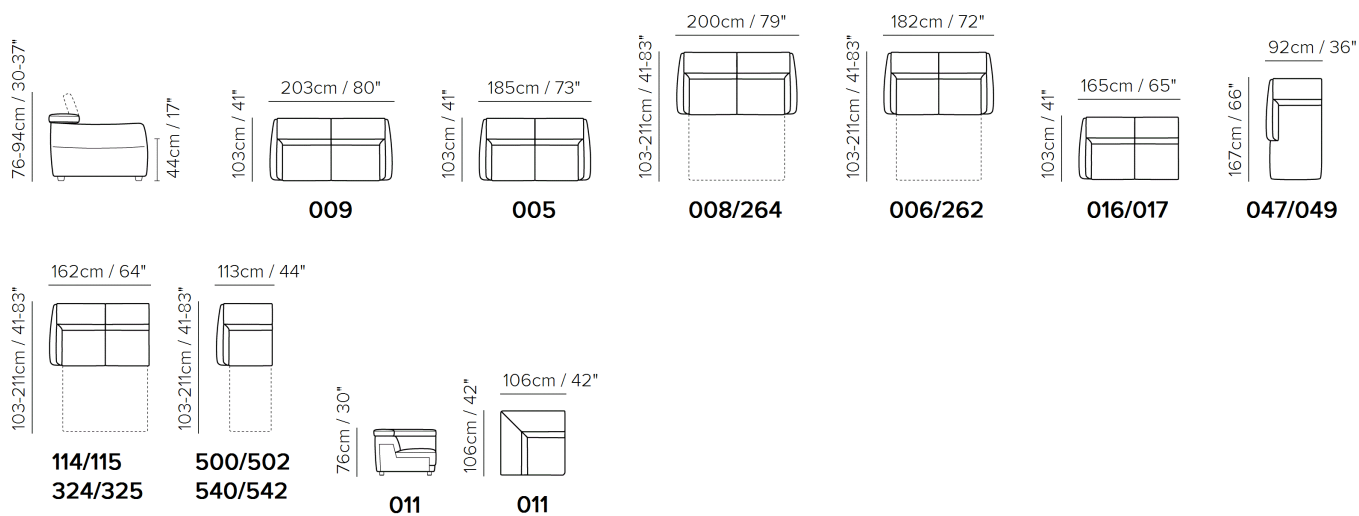

## SCHEMATICS

## COMPOSITION EXAMPLES

- ・ デザイン、仕様、サイズ、廃番は予告なく行われる場合がありますので、予めご了承願います。
- ・ サイズは全てcm(センチメートル)単位で表示しております。
- ・ 掲載サイズは、製品により実物と多少の誤差が生じる事がございますので予めご了承下さい。
- ・ 掲載価格は全て税込価格です。
- ・ 掲載されている製品の色や質感は実物とは異なる場合がありますので予めご了承下さい。
- ・ 天然素材を使用している為、一点一点風合いは異なる場合がございますので予めご了承下さい。