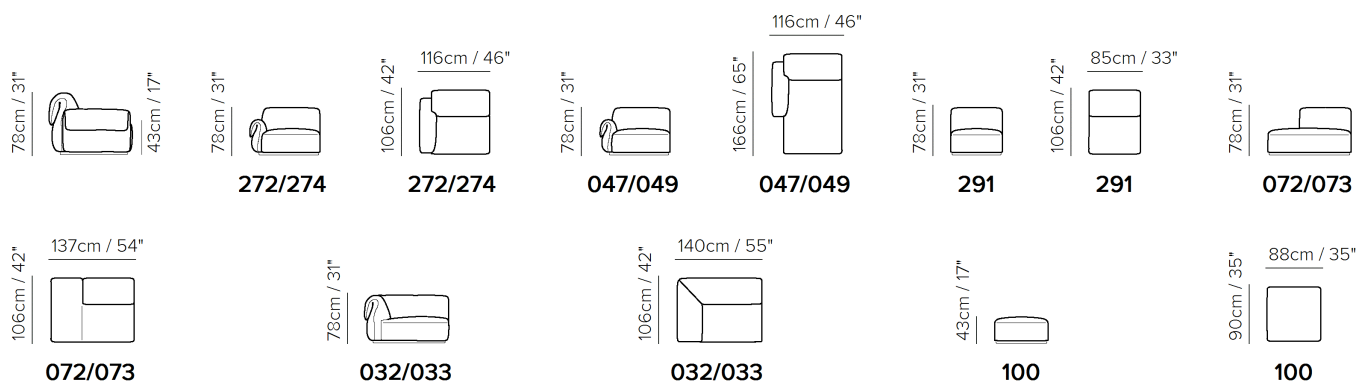

■ Vers. 272+291+274

■ Vers. 272+291+274

■ Vers. 272+274

## SCHEMATICS

## COMPOSITION EXAMPLES

- ・ デザイン、仕様、サイズ、廃番は予告なく行われる場合がありますので、予めご了承願います。
- ・ サイズは全てcm(センチメートル)単位で表示しております。
- ・ 掲載サイズは、製品により実物と多少の誤差が生じる事がございますので予めご了承下さい。
- ・ 掲載価格は全て税込価格です。
- ・ 掲載されている製品の色や質感は実物とは異なる場合がありますので予めご了承下さい。
- ・ 天然素材を使用している為、一点一点風合いは異なる場合がございますので予めご了承下さい。