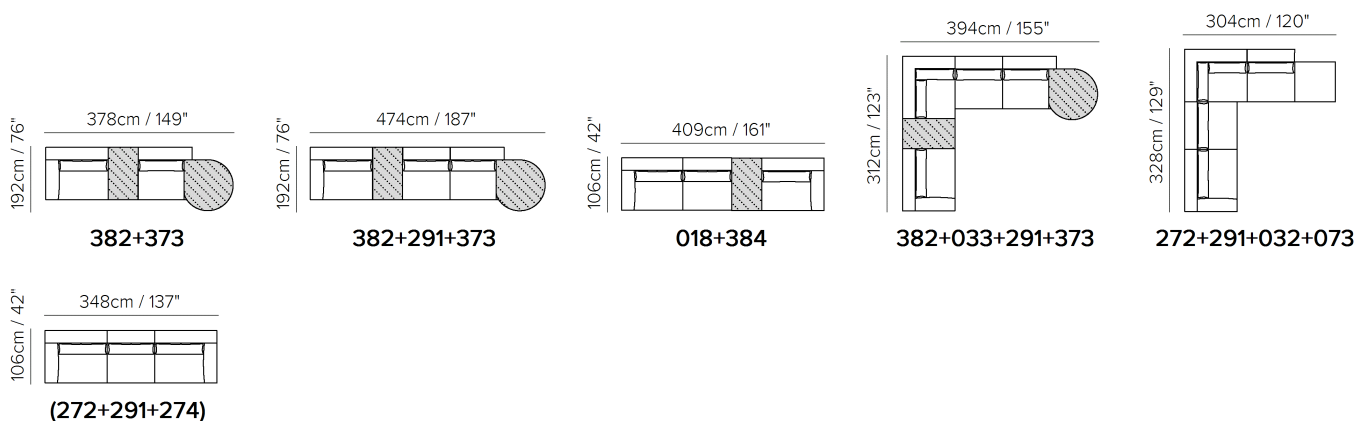

■ Vers. 009

■ Vers. 072+032+291+274

■ Vers. 372+384

SCHEMATICS

COMPOSITION EXAMPLES

- ・ デザイン、仕様、サイズ、廃番は予告なく行われる場合がありますので、予めご了承願います。
- ・ サイズは全てcm(センチメートル)単位で表示しております。
- ・ 掲載サイズは、製品により実物と多少の誤差が生じる事がございますので予めご了承下さい。
- ・ 掲載価格は全て税込価格です。
- ・ 掲載されている製品の色や質感は実物とは異なる場合がありますので予めご了承下さい。
- ・ 天然素材を使用している為、一点一点風合いは異なる場合がございますので予めご了承下さい。