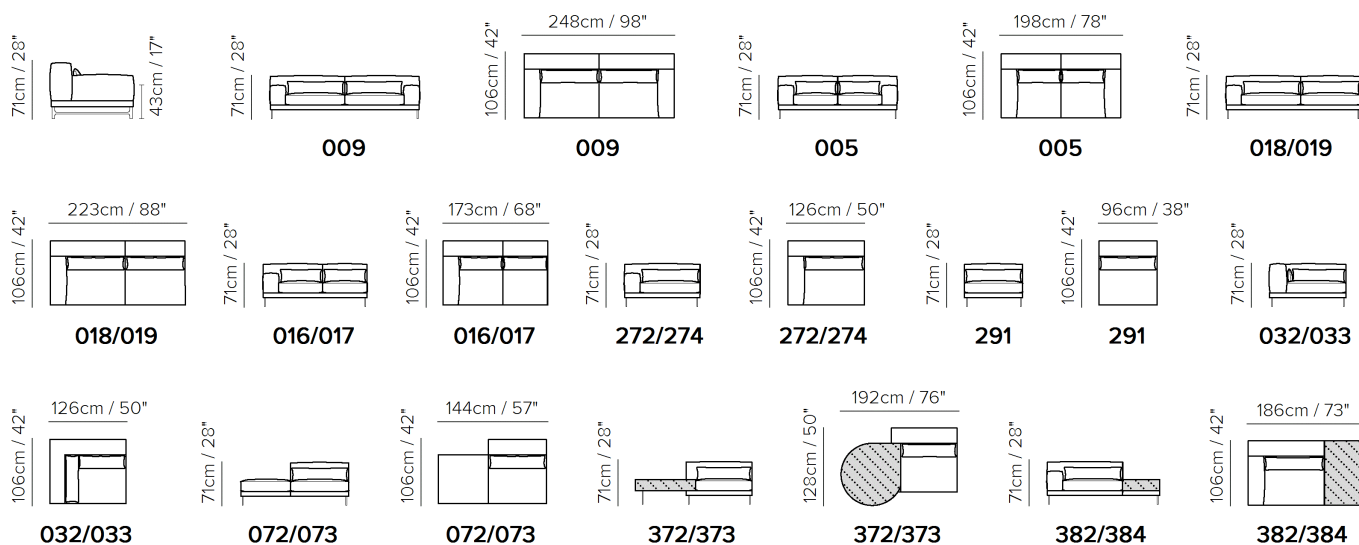

■ Vers. 009

■ Vers. 072+032+291+274

■ Vers. 372+384

SCHEMATICS

COMPOSITION EXAMPLES

- ・ デザイン、仕様、サイズ、廃番は予告なく行われる場合がありますので、予めご了承願います。
- ・ サイズは全てcm(センチメートル)単位で表示しております。
- ・ 掲載サイズは、製品により実物と多少の誤差が生じる事がございますので予めご了承下さい。
- ・ 掲載価格は全て税込価格です。
- ・ 掲載されている製品の色や質感は実物とは異なる場合がありますので予めご了承下さい。
- ・ 天然素材を使用している為、一点一点風合いは異なる場合がございますので予めご了承下さい。