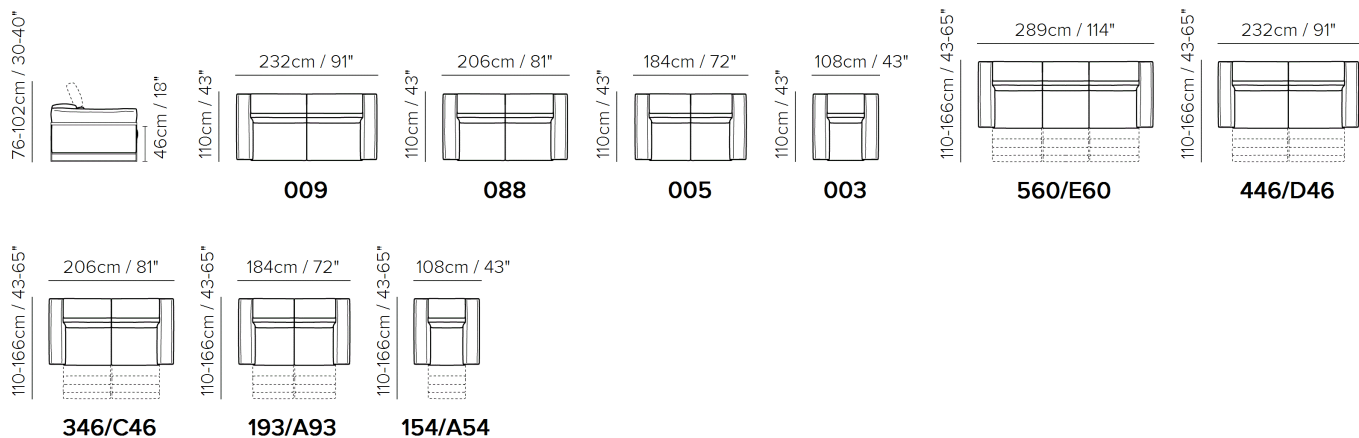

■ Vers. 446

■ Vers. 446

■ Vers. 446

SCHEMATICS

■ Vers. 560

■ Vers. 560

■ Vers. 446

SCHEMATICS

- ・ デザイン、仕様、サイズ、廃番は予告なく行われる場合がありますので、予めご了承願います。
- ・ サイズは全てcm(センチメートル)単位で表示しております。
- ・ 掲載サイズは、製品により実物と多少の誤差が生じる事がございますので予めご了承下さい。
- ・ 掲載価格は全て税込価格です。
- ・ 掲載されている製品の色や質感は実物とは異なる場合がありますので予めご了承下さい。
- ・ 天然素材を使用している為、一点一点風合いは異なる場合がございますので予めご了承下さい。