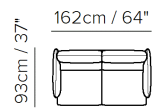

■ Vers. 009

■ Vers. 009

■ Vers. 005

SCHEMATICS

009

009

005

005

- ・ デザイン、仕様、サイズ、廃番は予告なく行われる場合がありますので、予めご了承願います。
- ・ サイズは全てcm(センチメートル)単位で表示しております。
- ・ 掲載サイズは、製品により実物と多少の誤差が生じる事がございますので予めご了承下さい。
- ・ 掲載価格は全て税込価格です。
- ・ 掲載されている製品の色や質感は実物とは異なる場合がありますので予めご了承下さい。
- ・ 天然素材を使用している為、一点一点風合いは異なる場合がございますので予めご了承下さい。