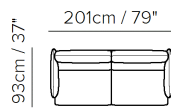

■ Vers. 009

■ Vers. 009

■ Vers. 005

SCHEMATICS

009

009

005

005

- ・ デザイン、仕様、サイズ、廃番は予告なく行われる場合がありますので、予めご了承願います。
- ・ サイズは全てcm(センチメートル)単位で表示しております。
- ・ 掲載サイズは、製品により実物と多少の誤差が生じる事がございますので予めご了承下さい。
- ・ 掲載価格は全て税込価格です。
- ・ 掲載されている製品の色や質感は実物とは異なる場合がありますので予めご了承下さい。
- ・ 天然素材を使用している為、一点一点風合いは異なる場合がございますので予めご了承下さい。