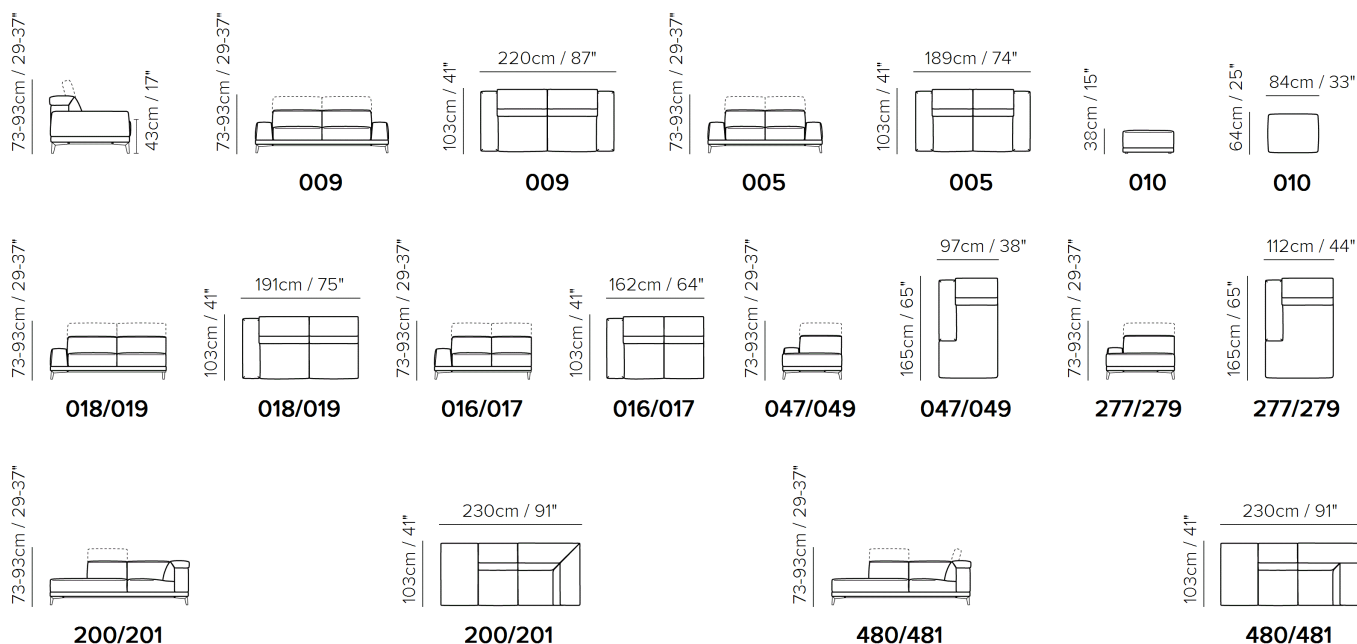

■ Vers. 009

■ Vers. 018+481

■ Vers. 016+049

SCHEMATICS

COMPOSITION EXAMPLES

■ Vers. 047+017

■ Vers. 047+017

■ Vers. 047+017

SCHEMATICS

COMPOSITION EXAMPLES

- ・ デザイン、仕様、サイズ、廃番は予告なく行われる場合がありますので、予めご了承願います。
- ・ サイズは全てcm(センチメートル)単位で表示しております。
- ・ 掲載サイズは、製品により実物と多少の誤差が生じる事がございますので予めご了承下さい。
- ・ 掲載価格は全て税込価格です。
- ・ 掲載されている製品の色や質感は実物とは異なる場合がありますので予めご了承下さい。
- ・ 天然素材を使用している為、一点一点風合いは異なる場合がございますので予めご了承下さい。