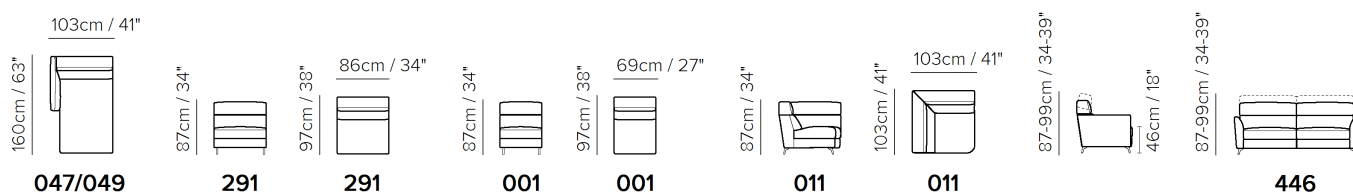

■ Vers. 446

■ Vers. 446

■ Vers. 272+291+049

SCHEMATICS

COMPOSITION EXAMPLES

- ・ デザイン、仕様、サイズ、廃番は予告なく行われる場合がありますので、予めご了承願います。
- ・ サイズは全てcm(センチメートル)単位で表示しております。
- ・ 掲載サイズは、製品により実物と多少の誤差が生じる事がございますので予めご了承下さい。
- ・ 掲載価格は全て税込価格です。
- ・ 掲載されている製品の色や質感は実物とは異なる場合がありますので予めご了承下さい。
- ・ 天然素材を使用している為、一点一点風合いは異なる場合がございますので予めご了承下さい。