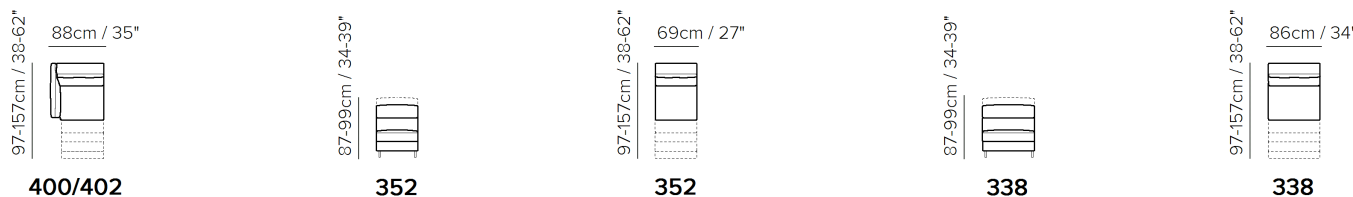

■ Vers. 446

■ Vers. 446

■ Vers. 272+291+049

SCHEMATICS

COMPOSITION EXAMPLES

- ・ デザイン、仕様、サイズ、廃番は予告なく行われる場合がありますので、予めご了承願います。
- ・ サイズは全てcm(センチメートル)単位で表示しております。
- ・ 掲載サイズは、製品により実物と多少の誤差が生じる事がございますので予めご了承下さい。
- ・ 掲載価格は全て税込価格です。
- ・ 掲載されている製品の色や質感は実物とは異なる場合がありますので予めご了承下さい。
- ・ 天然素材を使用している為、一点一点風合いは異なる場合がございますので予めご了承下さい。