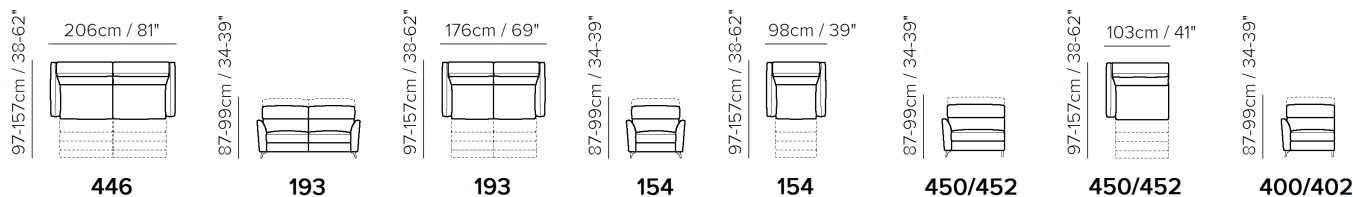

■ Vers. 446

■ Vers. 446

■ Vers. 272+291+049

SCHEMATICS

COMPOSITION EXAMPLES

- ・ デザイン、仕様、サイズ、廃番は予告なく行われる場合がありますので、予めご了承願います。
- ・ サイズは全てcm(センチメートル)単位で表示しております。
- ・ 掲載サイズは、製品により実物と多少の誤差が生じる事がございますので予めご了承下さい。
- ・ 掲載価格は全て税込価格です。
- ・ 掲載されている製品の色や質感は実物とは異なる場合がありますので予めご了承下さい。
- ・ 天然素材を使用している為、一点一点風合いは異なる場合がございますので予めご了承下さい。