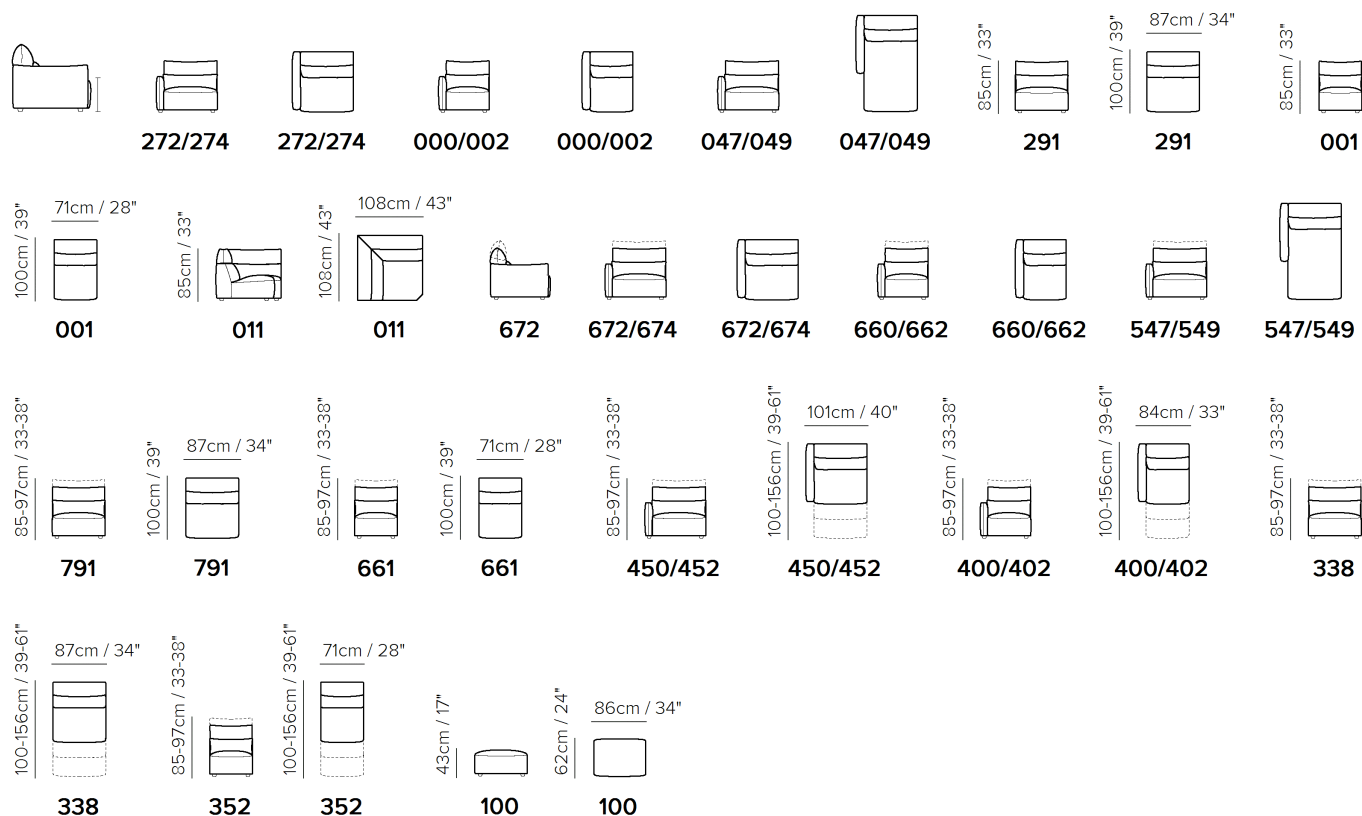

■ Vers. 450+338+452

■ Vers. 450+338+452

■ Vers. 450+452

SCHEMATICS

COMPOSITION EXAMPLES

■ Vers. 672+791+674

■ Vers. 672+674

■ Vers. 450+291+049

SCHEMATICS

COMPOSITION EXAMPLES

- ・ デザイン、仕様、サイズ、廃番は予告なく行われる場合がありますので、予めご了承願います。
- ・ サイズは全てcm(センチメートル)単位で表示しております。
- ・ 掲載サイズは、製品により実物と多少の誤差が生じる事がございますので予めご了承下さい。
- ・ 掲載価格は全て税込価格です。
- ・ 掲載されている製品の色や質感は実物とは異なる場合がありますので予めご了承下さい。
- ・ 天然素材を使用している為、一点一点風合いは異なる場合がございますので予めご了承下さい。