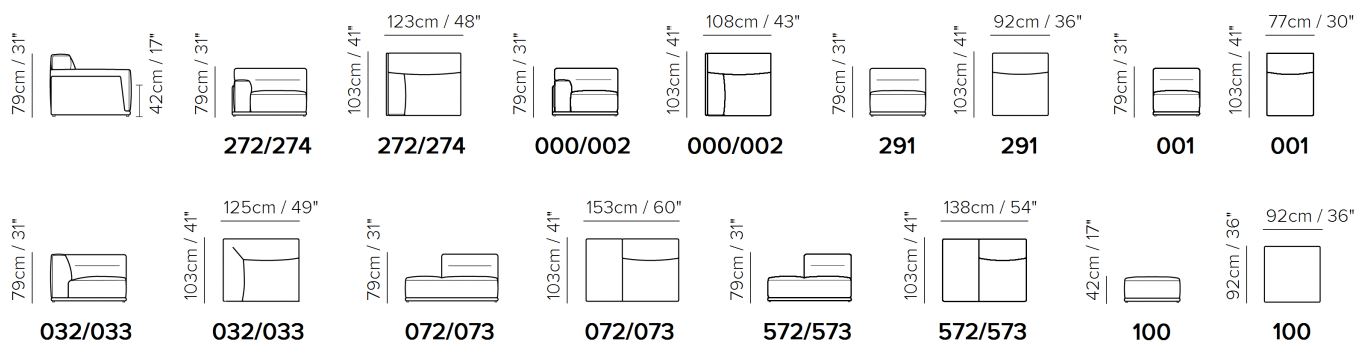

■ Vers. 272+274

■ Vers. 272+274

■ Vers. 100

SCHEMATICS

COMPOSITION EXAMPLES

■ Vers. 072+291+032+274

■ Vers. 072+291+032+274

■ Vers. 072+291+032+274

SCHEMATICS

COMPOSITION EXAMPLES

- ・ デザイン、仕様、サイズ、廃番は予告なく行われる場合がありますので、予めご了承願います。
- ・ サイズは全てcm(センチメートル)単位で表示しております。
- ・ 掲載サイズは、製品により実物と多少の誤差が生じる事がございますので予めご了承下さい。
- ・ 掲載価格は全て税込価格です。
- ・ 掲載されている製品の色や質感は実物とは異なる場合がありますので予めご了承下さい。
- ・ 天然素材を使用している為、一点一点風合いは異なる場合がございますので予めご了承下さい。