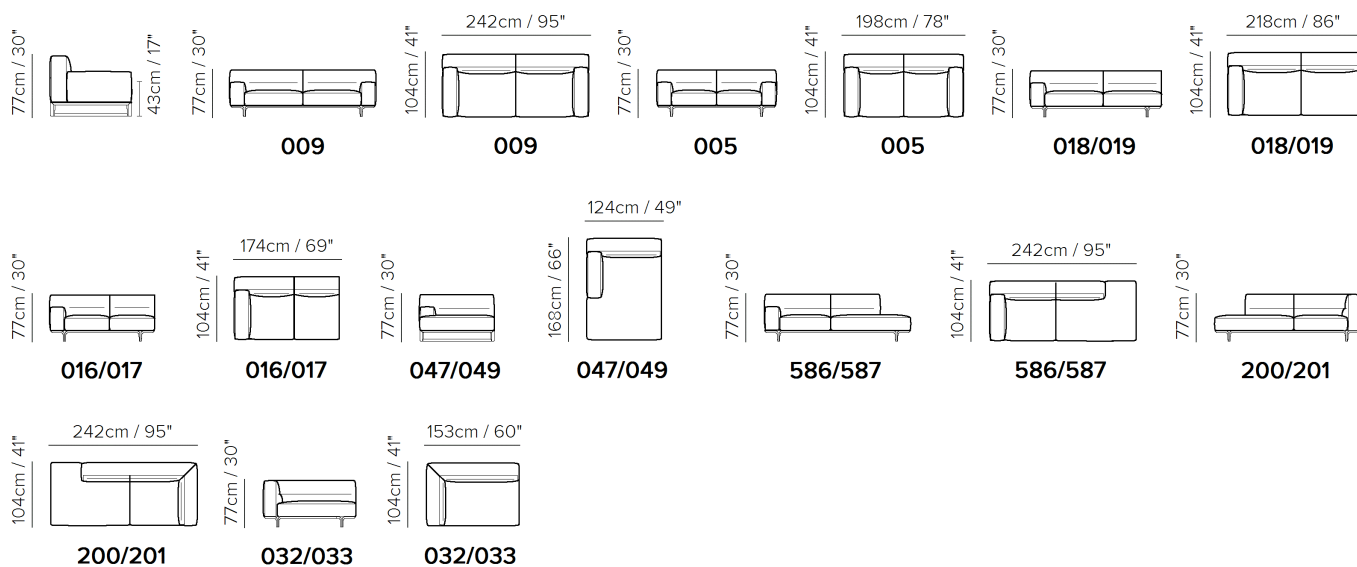

■ Vers. 009

■ Vers. 009

■ Vers. 587

SCHEMATICS

COMPOSITION EXAMPLES

■ Vers. 009

■ Vers. 009

■ Vers. 247+019

SCHEMATICS

COMPOSITION EXAMPLES

- ・ デザイン、仕様、サイズ、廃番は予告なく行われる場合がありますので、予めご了承願います。
- ・ サイズは全てcm(センチメートル)単位で表示しております。
- ・ 掲載サイズは、製品により実物と多少の誤差が生じる事がございますので予めご了承下さい。
- ・ 掲載価格は全て税込価格です。
- ・ 掲載されている製品の色や質感は実物とは異なる場合がありますので予めご了承下さい。
- ・ 天然素材を使用している為、一点一点風合いは異なる場合がございますので予めご了承下さい。