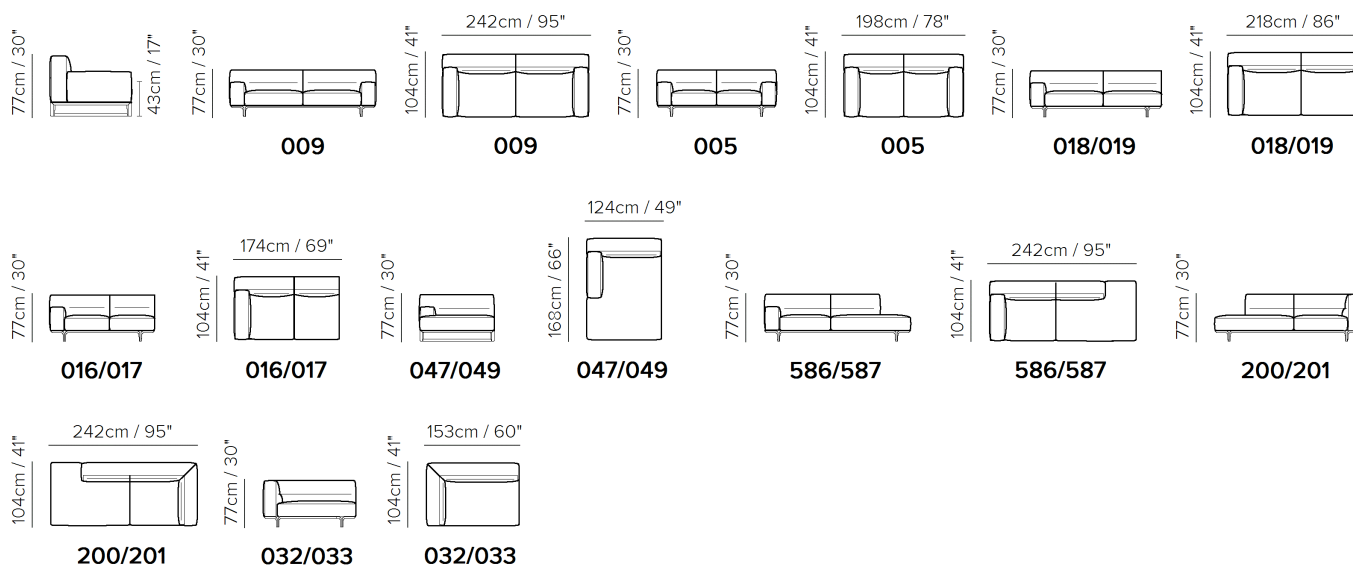

■ Vers. 009

■ Vers. 009

■ Vers. 587

SCHEMATICS

COMPOSITION EXAMPLES

■ Vers. 009

■ Vers. 009

■ Vers. 247+019

SCHEMATICS

COMPOSITION EXAMPLES

- ・ デザイン、仕様、サイズ、廃番は予告なく行われる場合がありますので、予めご了承願います。
- ・ サイズは全てcm(センチメートル)単位で表示しております。
- ・ 掲載サイズは、製品により実物と多少の誤差が生じる事がございますので予めご了承下さい。
- ・ 掲載価格は全て税込価格です。
- ・ 掲載されている製品の色や質感は実物とは異なる場合がありますので予めご了承下さい。
- ・ 天然素材を使用している為、一点一点風合いは異なる場合がございますので予めご了承下さい。