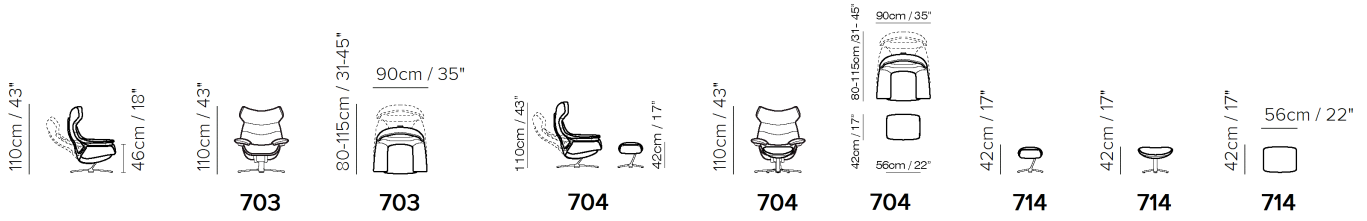

■ Vers. 703

■ Vers. 703

■ Vers. 704

SCHEMATICS

115cm / 45"

49cm / 19"

115cm / 45"

703

42cm / 17"

704

95cm / 37"

85-115cm / 33-45"

56cm / 22"

45cm / 18"

714

45cm / 18"

714

42cm / 17"

714

56cm / 22"

■ Vers. 703

■ Vers. 703

■ Vers. 704

SCHEMATICS

- ・ デザイン、仕様、サイズ、廃番は予告なく行われる場合がありますので、予めご了承願います。
- ・ サイズは全てcm(センチメートル)単位で表示しております。
- ・ 掲載サイズは、製品により実物と多少の誤差が生じる事がございますので予めご了承下さい。
- ・ 掲載価格は全て税込価格です。
- ・ 掲載されている製品の色や質感は実物とは異なる場合がありますので予めご了承下さい。
- ・ 天然素材を使用している為、一点一点風合いは異なる場合がございますので予めご了承下さい。