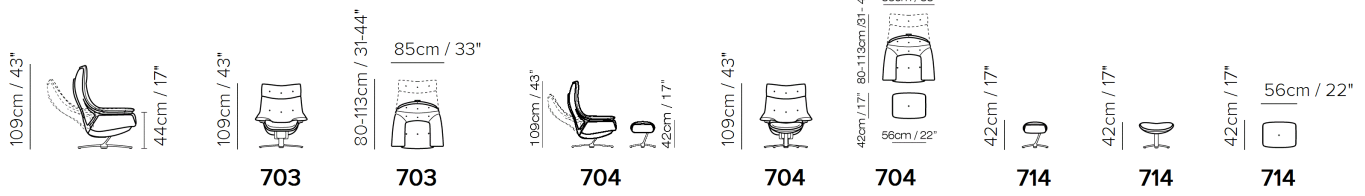

■ Vers. 703

■ Vers. 703

■ Vers. 704

SCHEMATICS

■ Vers. 703

■ Vers. 703

■ Vers. 704

SCHEMATICS

- ・ デザイン、仕様、サイズ、廃番は予告なく行われる場合がありますので、予めご了承願います。
- ・ サイズは全てcm(センチメートル)単位で表示しております。
- ・ 掲載サイズは、製品により実物と多少の誤差が生じる事がございますので予めご了承下さい。
- ・ 掲載価格は全て税込価格です。
- ・ 掲載されている製品の色や質感は実物とは異なる場合がありますので予めご了承下さい。
- ・ 天然素材を使用している為、一点一点風合いは異なる場合がございますので予めご了承下さい。