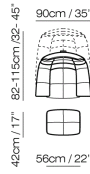

■ Vers. 703

■ Vers. 713

■ Vers. 700

SCHEMATICS

704

704

704

700

700

700

■ Vers. 713

■ Vers. 713

■ Vers. 700

SCHEMATICS

- ・ デザイン、仕様、サイズ、廃番は予告なく行われる場合がありますので、予めご了承願います。
- ・ サイズは全てcm(センチメートル)単位で表示しております。
- ・ 掲載サイズは、製品により実物と多少の誤差が生じる事がございますので予めご了承下さい。
- ・ 掲載価格は全て税込価格です。
- ・ 掲載されている製品の色や質感は実物とは異なる場合がありますので予めご了承下さい。
- ・ 天然素材を使用している為、一点一点風合いは異なる場合がございますので予めご了承下さい。