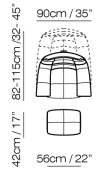

■ Vers. 703

■ Vers. 713

■ Vers. 700

SCHEMATICS

704

704

704

700

700

700

■ Vers. 713

■ Vers. 713

■ Vers. 700

SCHEMATICS

- ・ デザイン、仕様、サイズ、廃番は予告なく行われる場合がありますので、予めご了承願います。
- ・ サイズは全てcm(センチメートル)単位で表示しております。
- ・ 掲載サイズは、製品により実物と多少の誤差が生じる事がございますので予めご了承下さい。
- ・ 掲載価格は全て税込価格です。
- ・ 掲載されている製品の色や質感は実物とは異なる場合がありますので予めご了承下さい。
- ・ 天然素材を使用している為、一点一点風合いは異なる場合がございますので予めご了承下さい。