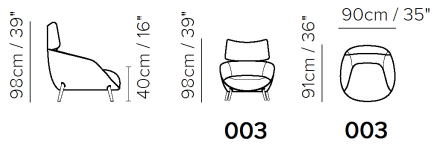

■ Vers. 003

■ Vers. 003

■ Vers. 003

SCHEMATICS

- ・ デザイン、仕様、サイズ、廃番は予告なく行われる場合がありますので、予めご了承願います。
- ・ サイズは全てcm(センチメートル)単位で表示しております。
- ・ 掲載サイズは、製品により実物と多少の誤差が生じる事がございますので予めご了承下さい。
- ・ 掲載価格は全て税込価格です。
- ・ 掲載されている製品の色や質感は実物とは異なる場合がありますので予めご了承下さい。
- ・ 天然素材を使用している為、一点一点風合いは異なる場合がございますので予めご了承下さい。