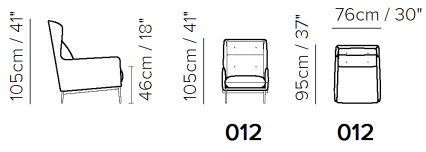

■ Vers. 012

■ Vers. 012

■ Vers. 012

SCHEMATICS

- デザイン、仕様、サイズ、廃番は予告なく行われる場合がありますので、予めご了承願います。
- サイズは全てcm(センチメートル)単位で表示しております。
- 掲載サイズは、製品により実物と多少の誤差が生じる事がございますので予めご了承下さい。
- 掲載価格は全て税抜価格です。
- 掲載されている製品の色や質感は実物とは異なる場合がありますので予めご了承下さい。
- 天然素材を使用している為、一点一点風合いは異なる場合がございますので予めご了承下さい。