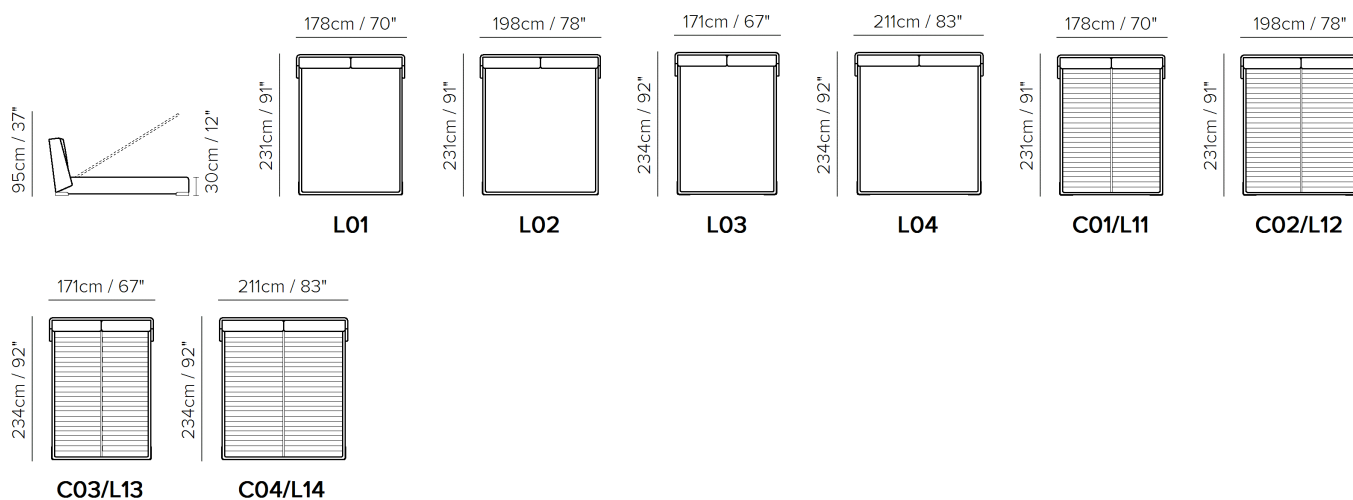

■ Vers. C02

■ Vers. C02

■ Vers. C02

## SCHEMATICS

- ・ デザイン、仕様、サイズ、廃番は予告なく行われる場合がありますので、予めご了承願います。
- ・ サイズは全てcm(センチメートル)単位で表示しております。
- ・ 掲載サイズは、製品により実物と多少の誤差が生じる事がございますので予めご了承下さい。
- ・ 掲載価格は全て税込価格です。
- ・ 掲載されている製品の色や質感は実物とは異なる場合がありますので予めご了承下さい。
- ・ 天然素材を使用している為、一点一点風合いは異なる場合がございますので予めご了承下さい。