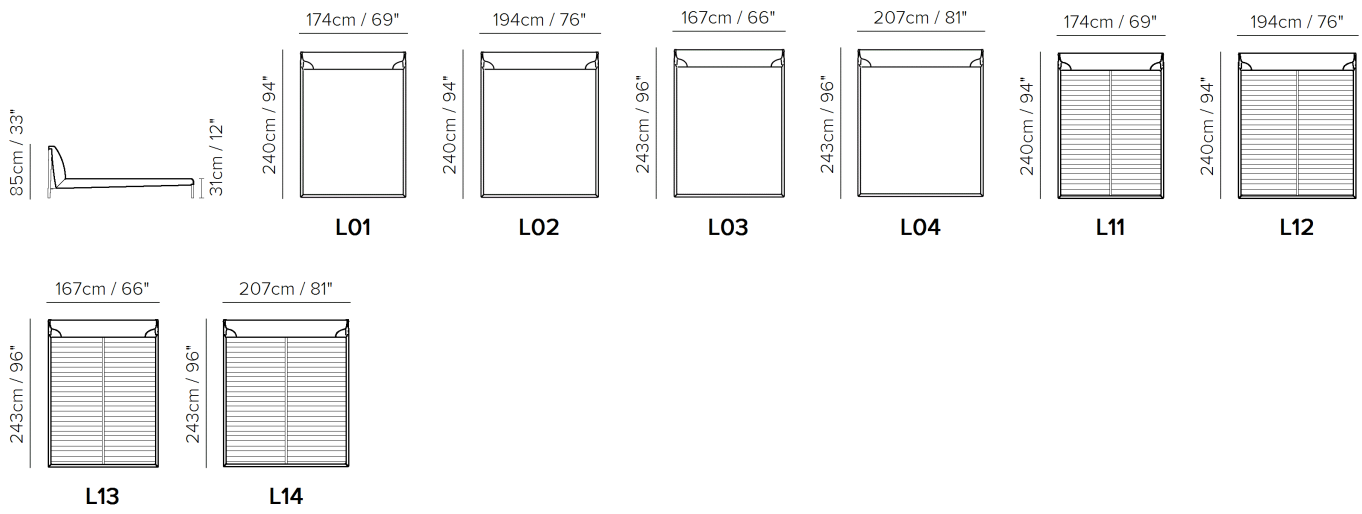

■ Vers. L01

■ Vers. L01

■ Vers. L01

SCHEMATICS

- ・ デザイン、仕様、サイズ、廃番は予告なく行われる場合がありますので、予めご了承願います。
- ・ サイズは全てcm(センチメートル)単位で表示しております。
- ・ 掲載サイズは、製品により実物と多少の誤差が生じる事がございますので予めご了承下さい。
- ・ 掲載価格は全て税込価格です。
- ・ 掲載されている製品の色や質感は実物とは異なる場合がありますので予めご了承下さい。
- ・ 天然素材を使用している為、一点一点風合いは異なる場合がございますので予めご了承下さい。