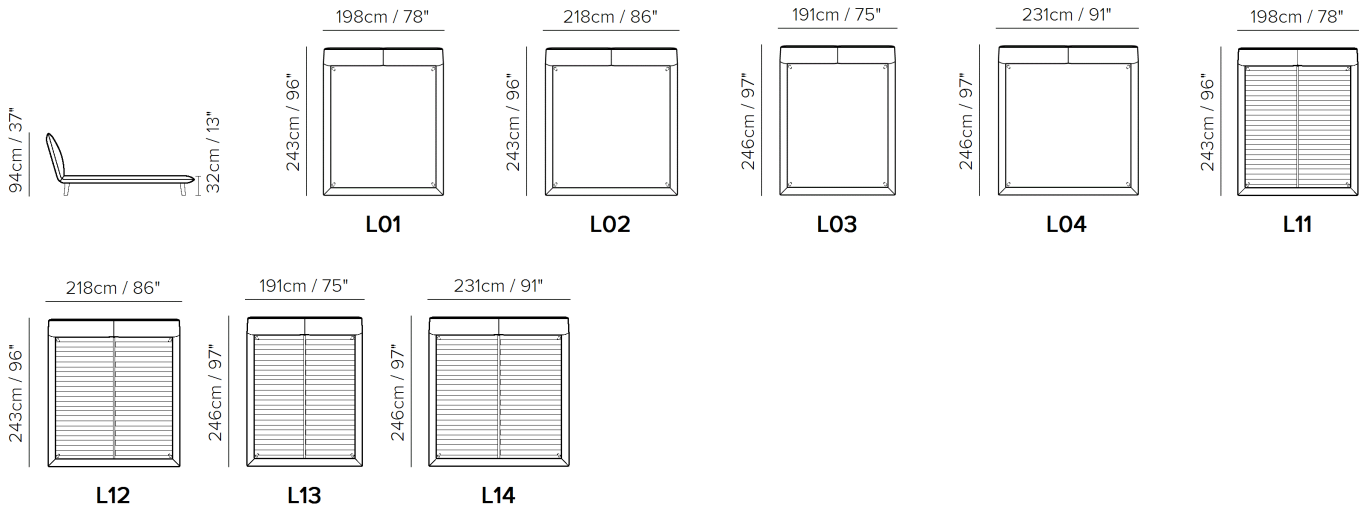

■ Vers. L01

■ Vers. L01

■ Vers. L01

SCHEMATICS

- ・ デザイン、仕様、サイズ、廃番は予告なく行われる場合がありますので、予めご了承願います。
- ・ サイズは全てcm(センチメートル)単位で表示しております。
- ・ 掲載サイズは、製品により実物と多少の誤差が生じる事がございますので予めご了承下さい。
- ・ 掲載価格は全て税込価格です。
- ・ 掲載されている製品の色や質感は実物とは異なる場合がありますので予めご了承下さい。
- ・ 天然素材を使用している為、一点一点風合いは異なる場合がございますので予めご了承下さい。