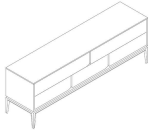

■ B004LRM

■ B004VLM

■ B004LLV

■ B004VLV

SCHEMATICS

SIDEBOARD

160cm x 53cm H 80cm
62,99" x 20,87" H 31,5"

220cm x 53cm H 75cm
86,61" x 20,87" H 29,53"

BEDSIDE TABLE

65cm x 45cm H 41cm
25,59" x 17,72" H 16,14"

BEDSIDE TABLE LEFT

65cm x 45cm H 41cm
25,59" x 17,72" H 16,14"

BEDSIDE TABLE RIGHT

65cm x 45cm H 41cm
25,59" x 17,72" H 16,14"

FINISHINGS

Frame finishing