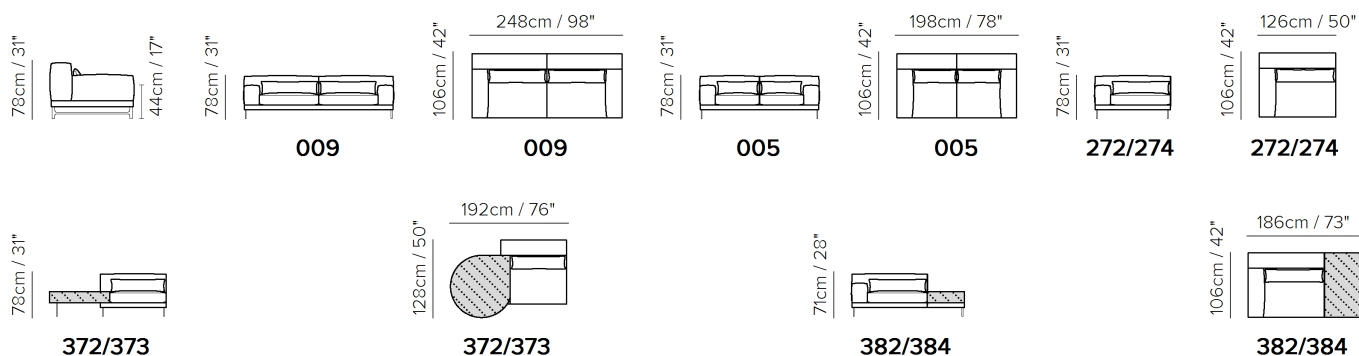

■ Vers. 009

■ Vers. 272+373

■ Vers. 372+274

SCHEMATICS

COMPOSITION EXAMPLES

- ・ デザイン、仕様、サイズ、廃番は予告なく行われる場合がありますので、予めご了承願います。
- ・ サイズは全てcm(センチメートル)単位で表示しております。
- ・ 掲載サイズは、製品により実物と多少の誤差が生じる事がございますので予めご了承下さい。
- ・ 掲載価格は全て税込価格です。
- ・ 掲載されている製品の色や質感は実物とは異なる場合がありますので予めご了承下さい。
- ・ 天然素材を使用している為、一点一点風合いは異なる場合がございますので予めご了承下さい。