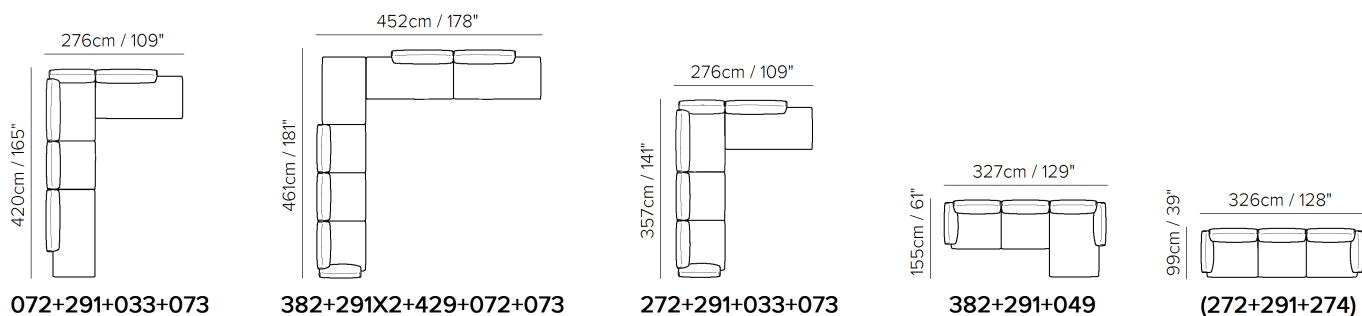

COMPOSITION EXAMPLES