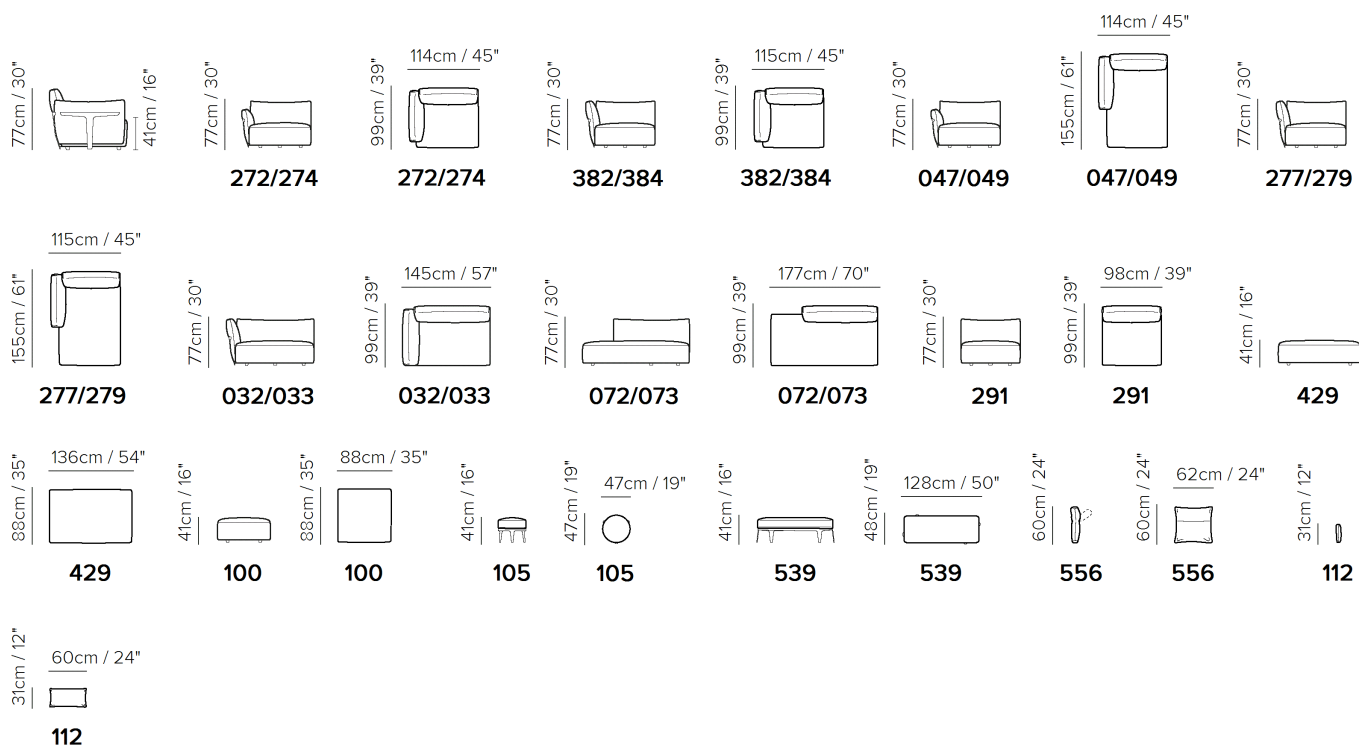

■ Vers. 272+291+429+073

■ Vers. 272+291+429+073+047

■ Vers.

## SCHEMATICS

## COMPOSITION EXAMPLES

- ・ デザイン、仕様、サイズ、廃番は予告なく行われる場合がありますので、予めご了承願います。
- ・ サイズは全てcm(センチメートル)単位で表示しております。
- ・ 掲載サイズは、製品により実物と多少の誤差が生じる事がございますので予めご了承下さい。
- ・ 掲載価格は全て税込価格です。
- ・ 掲載されている製品の色や質感は実物とは異なる場合がありますので予めご了承下さい。
- ・ 天然素材を使用している為、一点一点風合いは異なる場合がございますので予めご了承下さい。