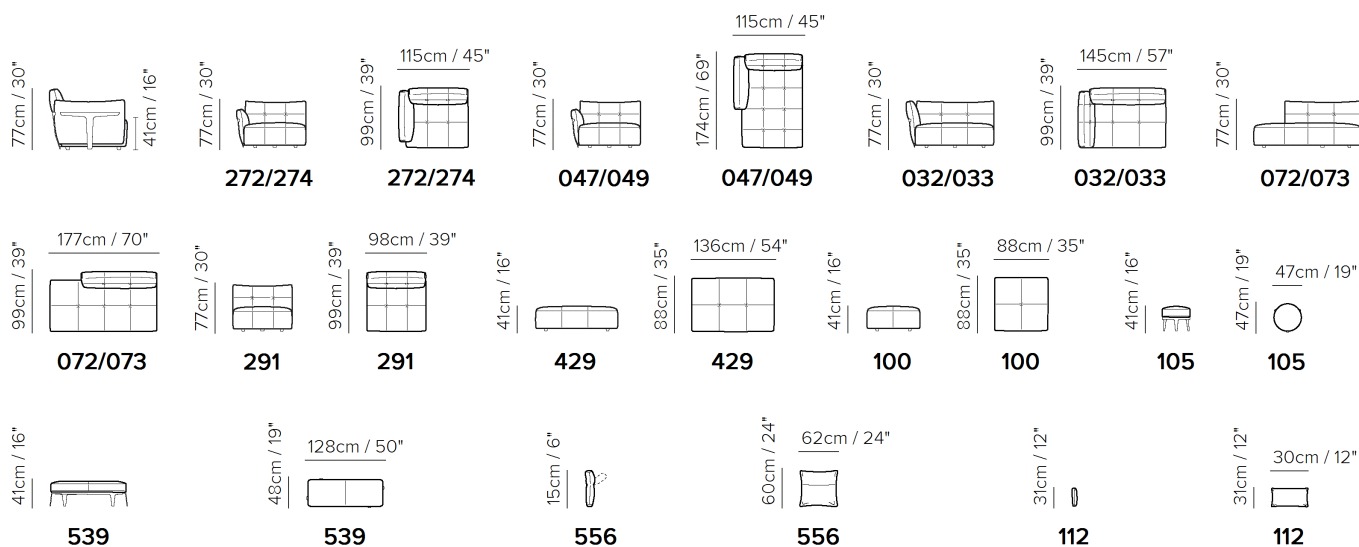

## SCHEMATICS

## COMPOSITION EXAMPLES

■ Vers. 272+291+032+291+049

■ Vers. 272+291+049

■ Vers. 272+291+049+556

## COMPOSITION EXAMPLES

- ・ デザイン、仕様、サイズ、廃番は予告なく行われる場合がありますので、予めご了承願います。
- ・ サイズは全てcm(センチメートル)単位で表示しております。
- ・ 掲載サイズは、製品により実物と多少の誤差が生じる事がございますので予めご了承下さい。
- ・ 掲載価格は全て税込価格です。
- ・ 掲載されている製品の色や質感は実物とは異なる場合がありますので予めご了承下さい。
- ・ 天然素材を使用している為、一点一点風合いは異なる場合がございますので予めご了承下さい。